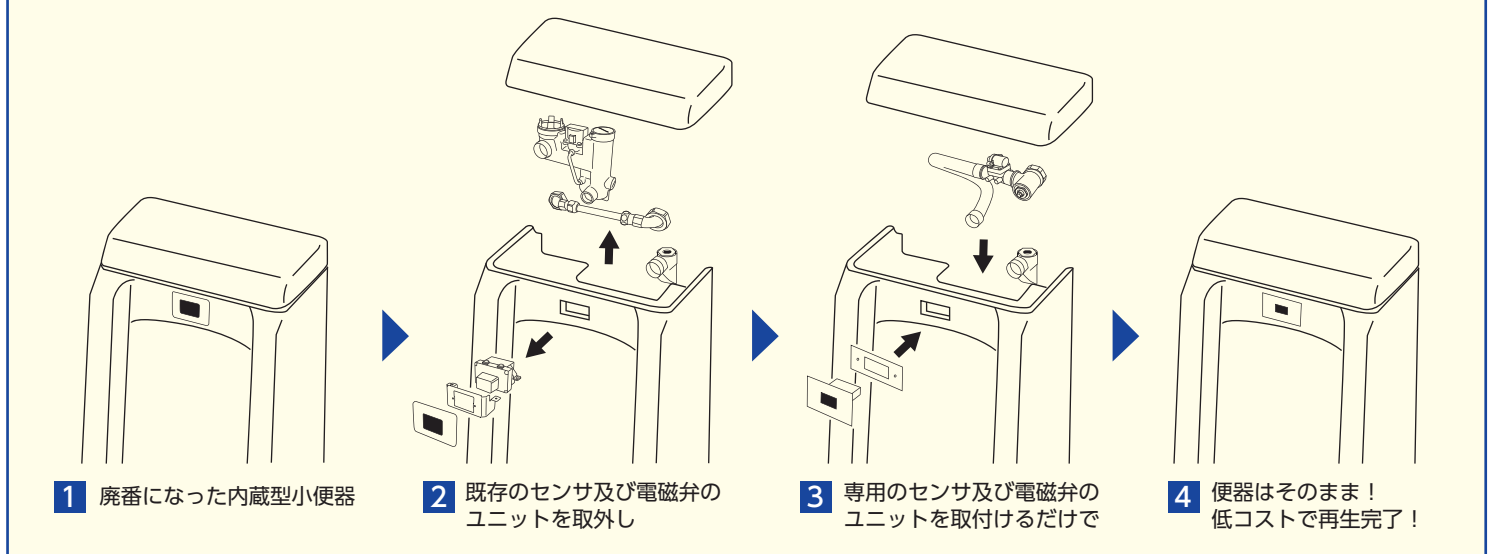

※品番は便器側面や足元付近に記載されています。 ※INAX製品は、フタを開けて電源の種類をご確認ください。
※必ずフタを開けて内部構造を確認し、記載品番と同じ仕様であることをご確認ください。
※記載品番と同じ仕様であることをご確認ください。
(各メーカーの復旧ユニットなどが使われている場合、本製品を設置できない場合があります)。

既存品			RE BORN Z	
メーカー	代表品番	電源	適合品	定価
TOTO	US301C(S) 床置 US401C(S) 壁掛	AC100V式	RZ-301/401	¥73,700 (税込)
	US301CK 床置 US401CK 壁掛	電池式	RZ-301D/401D	
	US520C/US620C/US720C	AC100V式	RZ-620	
	US520CK/US620CK/US720CK	電池式	RZ-620D	
	US520CE(S) (ジアテクト) US620CE(S) (ジアテクト) US720CE(S) (ジアテクト)	AC100V式	RZ-620J	
		電池式	RZ-620JD	
INAX	AWU-802AM 床置 AWU-505AM 壁掛	AC100V式	RZ-505/802	
		電池 (発電) 式	RZ-505D/802D	
	AWU-506 壁掛 ※506の後にRなどが続く品番は対象外	AC100V式	RZ-506	
		電池 (発電) 式	RZ-506D	
	AWU-807AMP 床置 AWU-807AML 床置 AWU-507AMP 壁掛 AWU-507AML 壁掛	AC100V式	RZ-507/807	
		電池 (発電) 式	RZ-507D/807D	
	AWU-807RAMP 床置 AWU-807RAML 床置 AWU-507RAMP 壁掛 AWU-507RAML 壁掛	AC100V式	RZ-807R	
		電池 (発電) 式	RZ-807RD	

施工イメージ<TOTO US301/401の場合>

※AC100V式の配線処理は、有資格者（電気工事士）による工事が必要です。 ※既設品が外枠と内部のボックスがずれていたり、施工手順通りに設置されていない場合は、本製品を設置することができない場合があります。 ※水道水以外でご使用になったことに起因する不具合は、保証対象外となります。 ※既存の配管上の漏れがあったり老朽化が進行している場合は、設置を控えてください。 ※仕様・色・価格などは、予告なく変更する場合があります。 ※本製品設置以降、既存部品や構造部において不具合や故障が生じてても、保証対象外となり弊社では責任を負いかねます。

●製品のお問い合わせ・お申し込みは・・・

販売

ユニバース開発株式会社 TEL.03-5615-8546 FAX.03-3830-3700

〒113-0033 東京都文京区本郷2-10-9 富士ビル2階

<https://universe-dev.co.jp>

●製造元

株式会社バイタル

〒385-0034 長野県佐久市平賀900
TEL.0267-62-4537 FAX.0267-62-4626