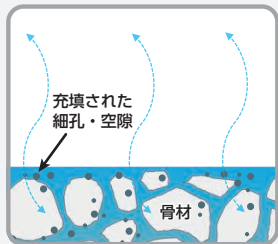

セラ8000のメカニズム

軽量コンクリートは普通コンクリートに比べ含水率が高く保水性も高い性質があり、塗膜膨れが発生し易いなどの欠点があります。この軽量PC板のコンクリート表面付近における水分の蒸発現象は、乾燥収縮のみならず中性化、劣化、塩分浸透といった耐久性に係わる問題を引き起こします。

セラグリーン「セラ8000」を塗布することにより、コンクリートの水和反応を阻害せずに耐候性の高い塗膜を形成することができます。無機顔料を使用している為紫外線への耐候性にも優れ、変退色及びチョーキング等の現象は起きません。

施工前